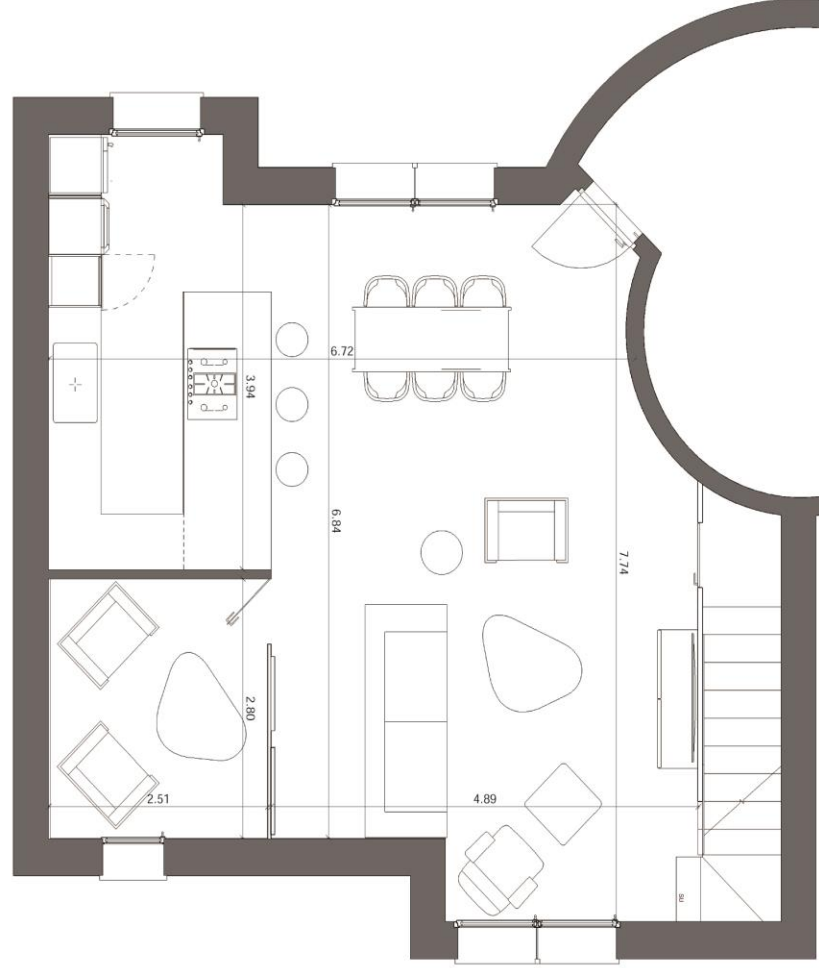

Pianta quotata