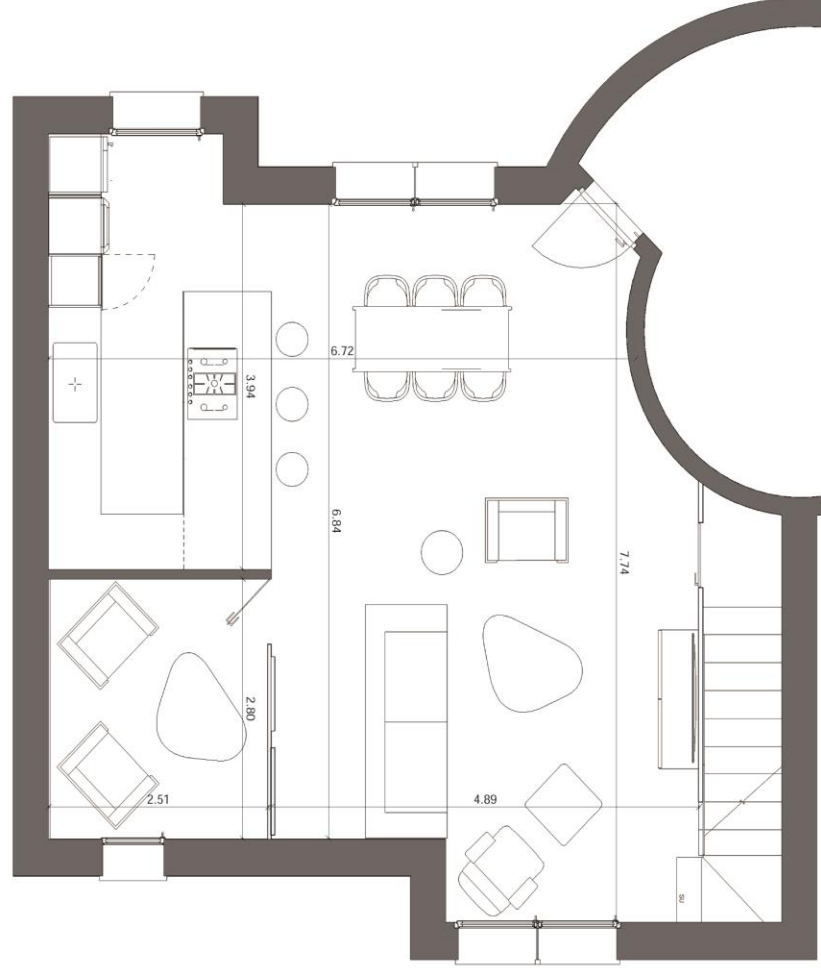

Pianta quotata