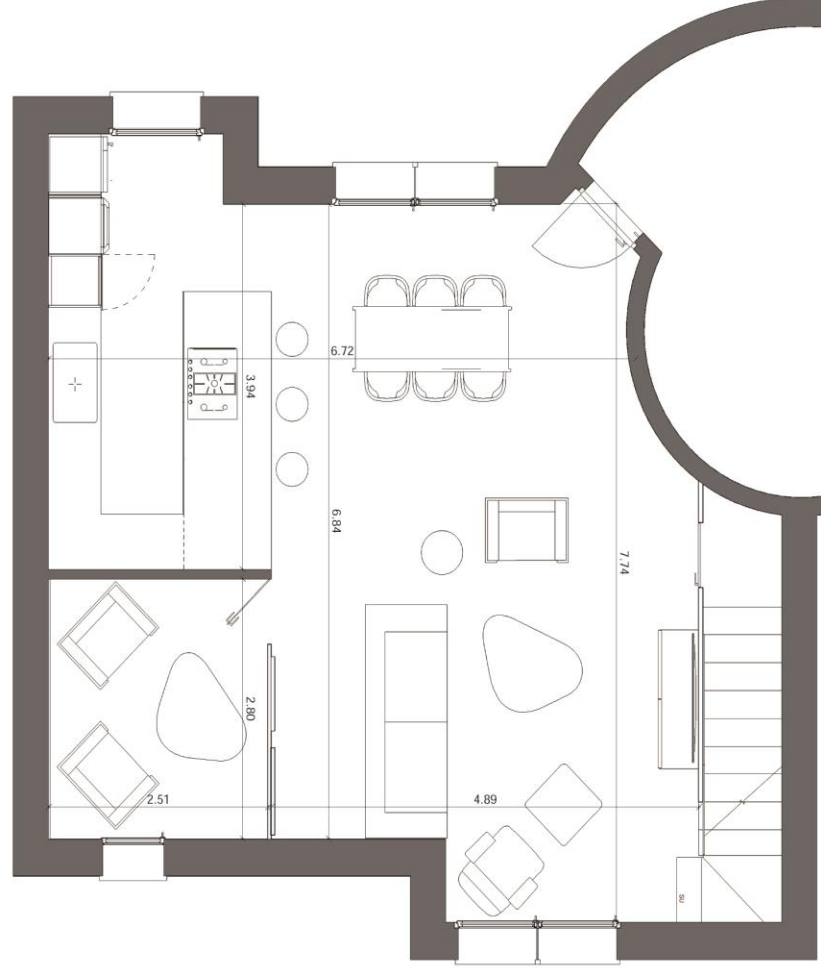

Pianta quotata

Progettazione  
Ristrutturazione  
Design

La **richiesta del cliente**: studiare un vano unico che unisse zona giorno e cucina, creando un ambiente luminoso e confortevole, in cui i vari elementi fossero in sintonia tra di loro.

La **nostra soluzione**: abbiamo proposto una cucina semiaperta con penisola e bancone, creando una comoda zona break.

Antistante la cucina, la zona pranzo è illuminata da grandi vetrate e lascia grande agio allo spazio living, pensato in stile minimal, con un mobile tv dalle linee essenziali e un ripostiglio ricavato dal sottoscala.

Il perimetro a LED a scomparsa totale permette inoltre alla luce di cadere anche dall'alto, integrando il design nell'inseguimento di linee in trasparenza e regalando omogeneità e atmosfera. I toni chiari delle pareti amplificano e completano il gioco di luce, allargando inoltre la percezione dello spazio.